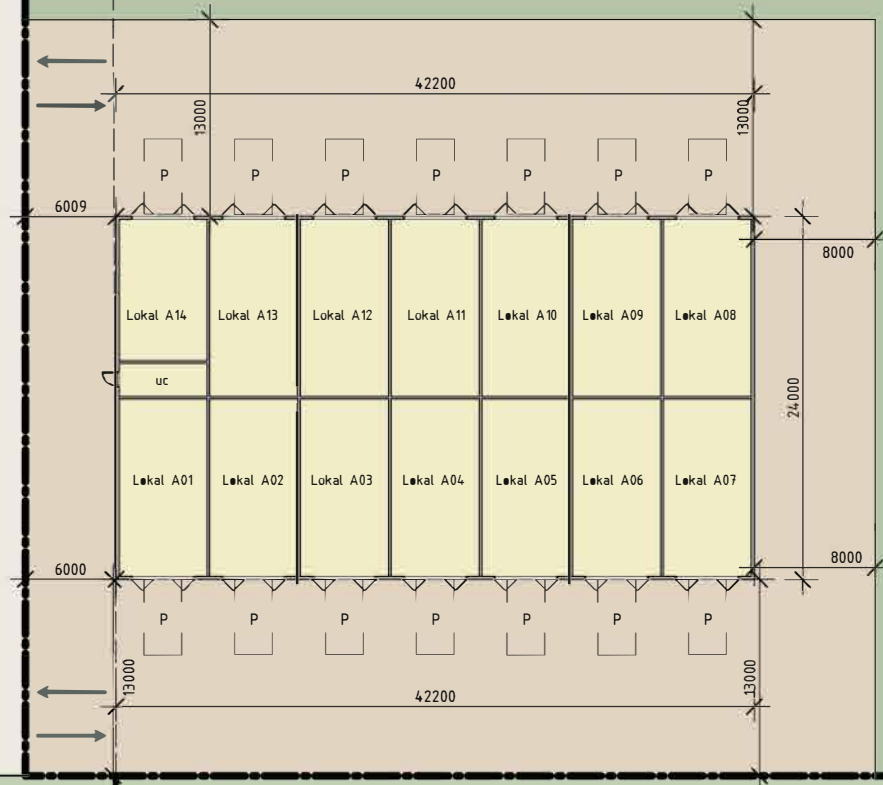

FRÄSGATAN

DÄCKGATAN

MOSSARP

SITUATIONSPLAN | 1:500(A3)

Gislaved
Mossarp 1:31

2023-08-10