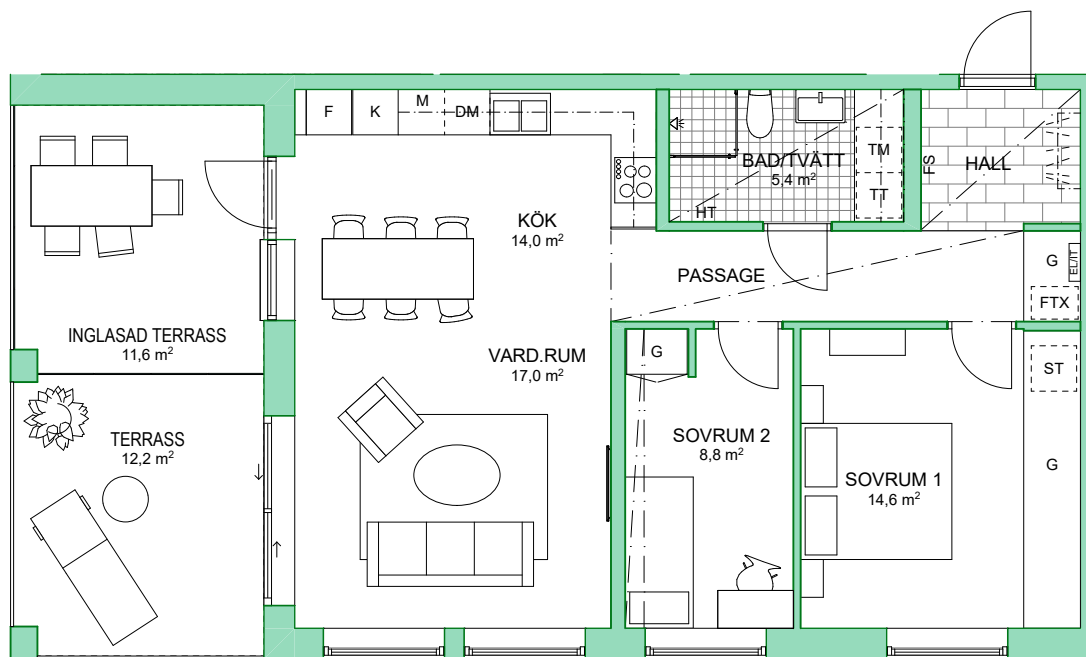

ROSENAPELN, VARBERG
3 ROK 74 M²
C1103

SKALA 1:100 (A4)

FASAD MOT VÄSTER

FASAD MOT SÖDER